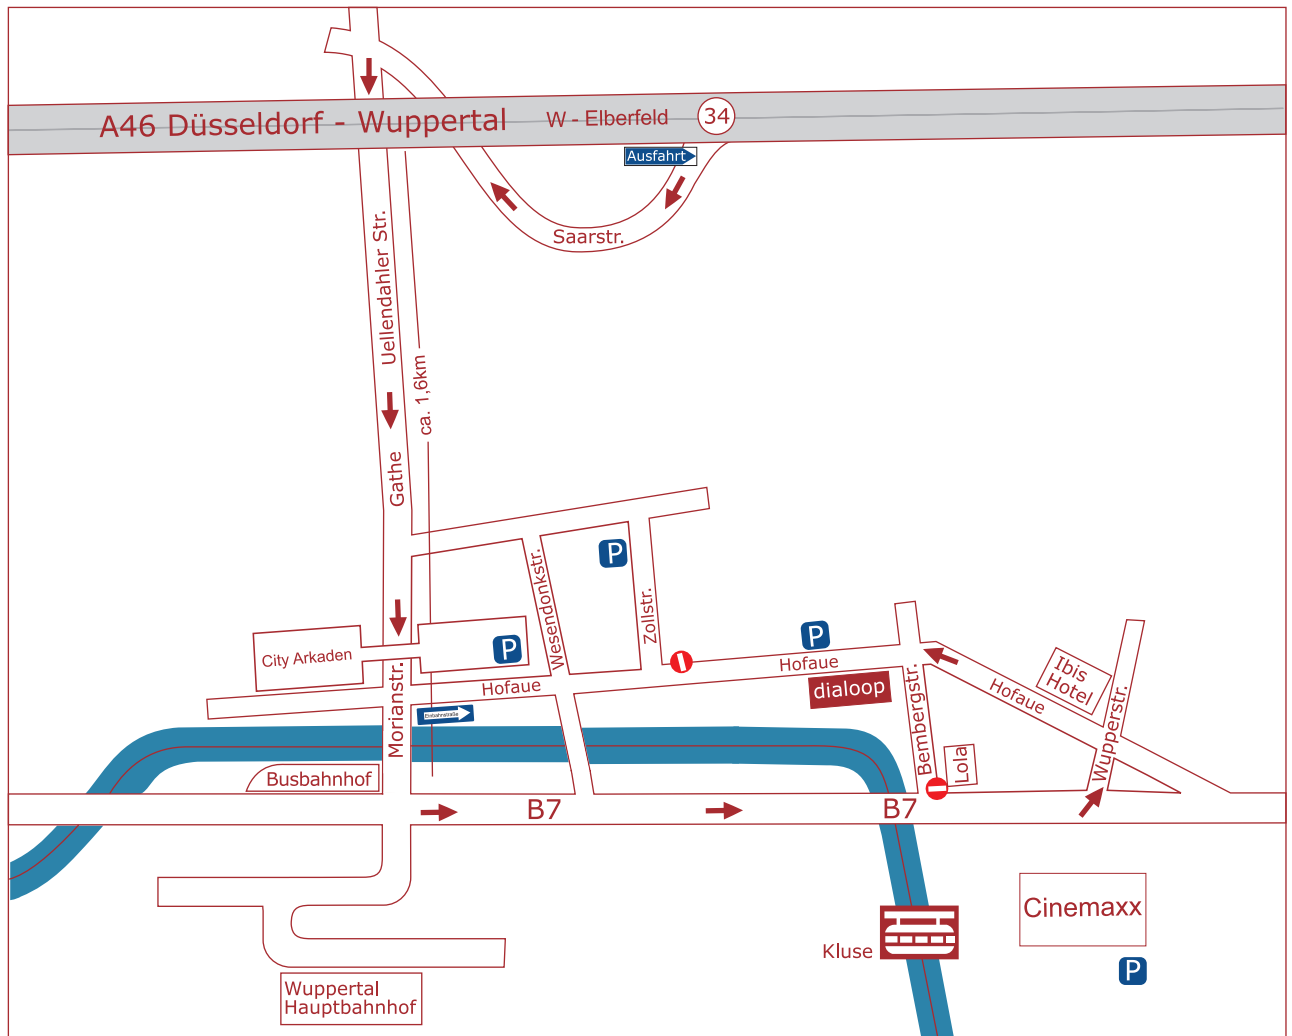

A1 -> A46

Ausfahrt W-Elberfeld (34) von der A46 abfahren,
links auf die Opphofer Straße/Saarstraße abbiegen, den Berg
herunter fahren.
An der Kreuzung links auf die Uellendahler Straße,
nach ca. 1,6 km unter den City Arkaden durchfahren und
links auf die B7 abbiegen.
An der zweiten Ampel links in die Wupperstraße abbiegen und direkt
wieder links in die Hofaue.

Nach 100 m finden Sie dialogoop auf der linken Seite im Gebäude Nr. 35 in der 1. Etage.
Gegenüber befindet sich ein Parkplatz, auf dem Sie unseren Kundenplatz nutzen können.

Anfahrskizze

Zu Fuß vom Hbf Bahnhofsgebäude nach vorn (oben) verlassen,
Straße überqueren und rechts halten, bis zur Treppe
Treppe hinunter, und nach rechts, der B7 folgen.
An der ersten Ampel die Straße Richtung Café Lola überqueren und
geradeaus in die Bembergstraße laufen.
Direkt wieder links in die Hofaue einbiegen.

Nach 10 m finden Sie dialoop auf der linken Seite in Gebäude Nr. 35 in der 1. Etage.